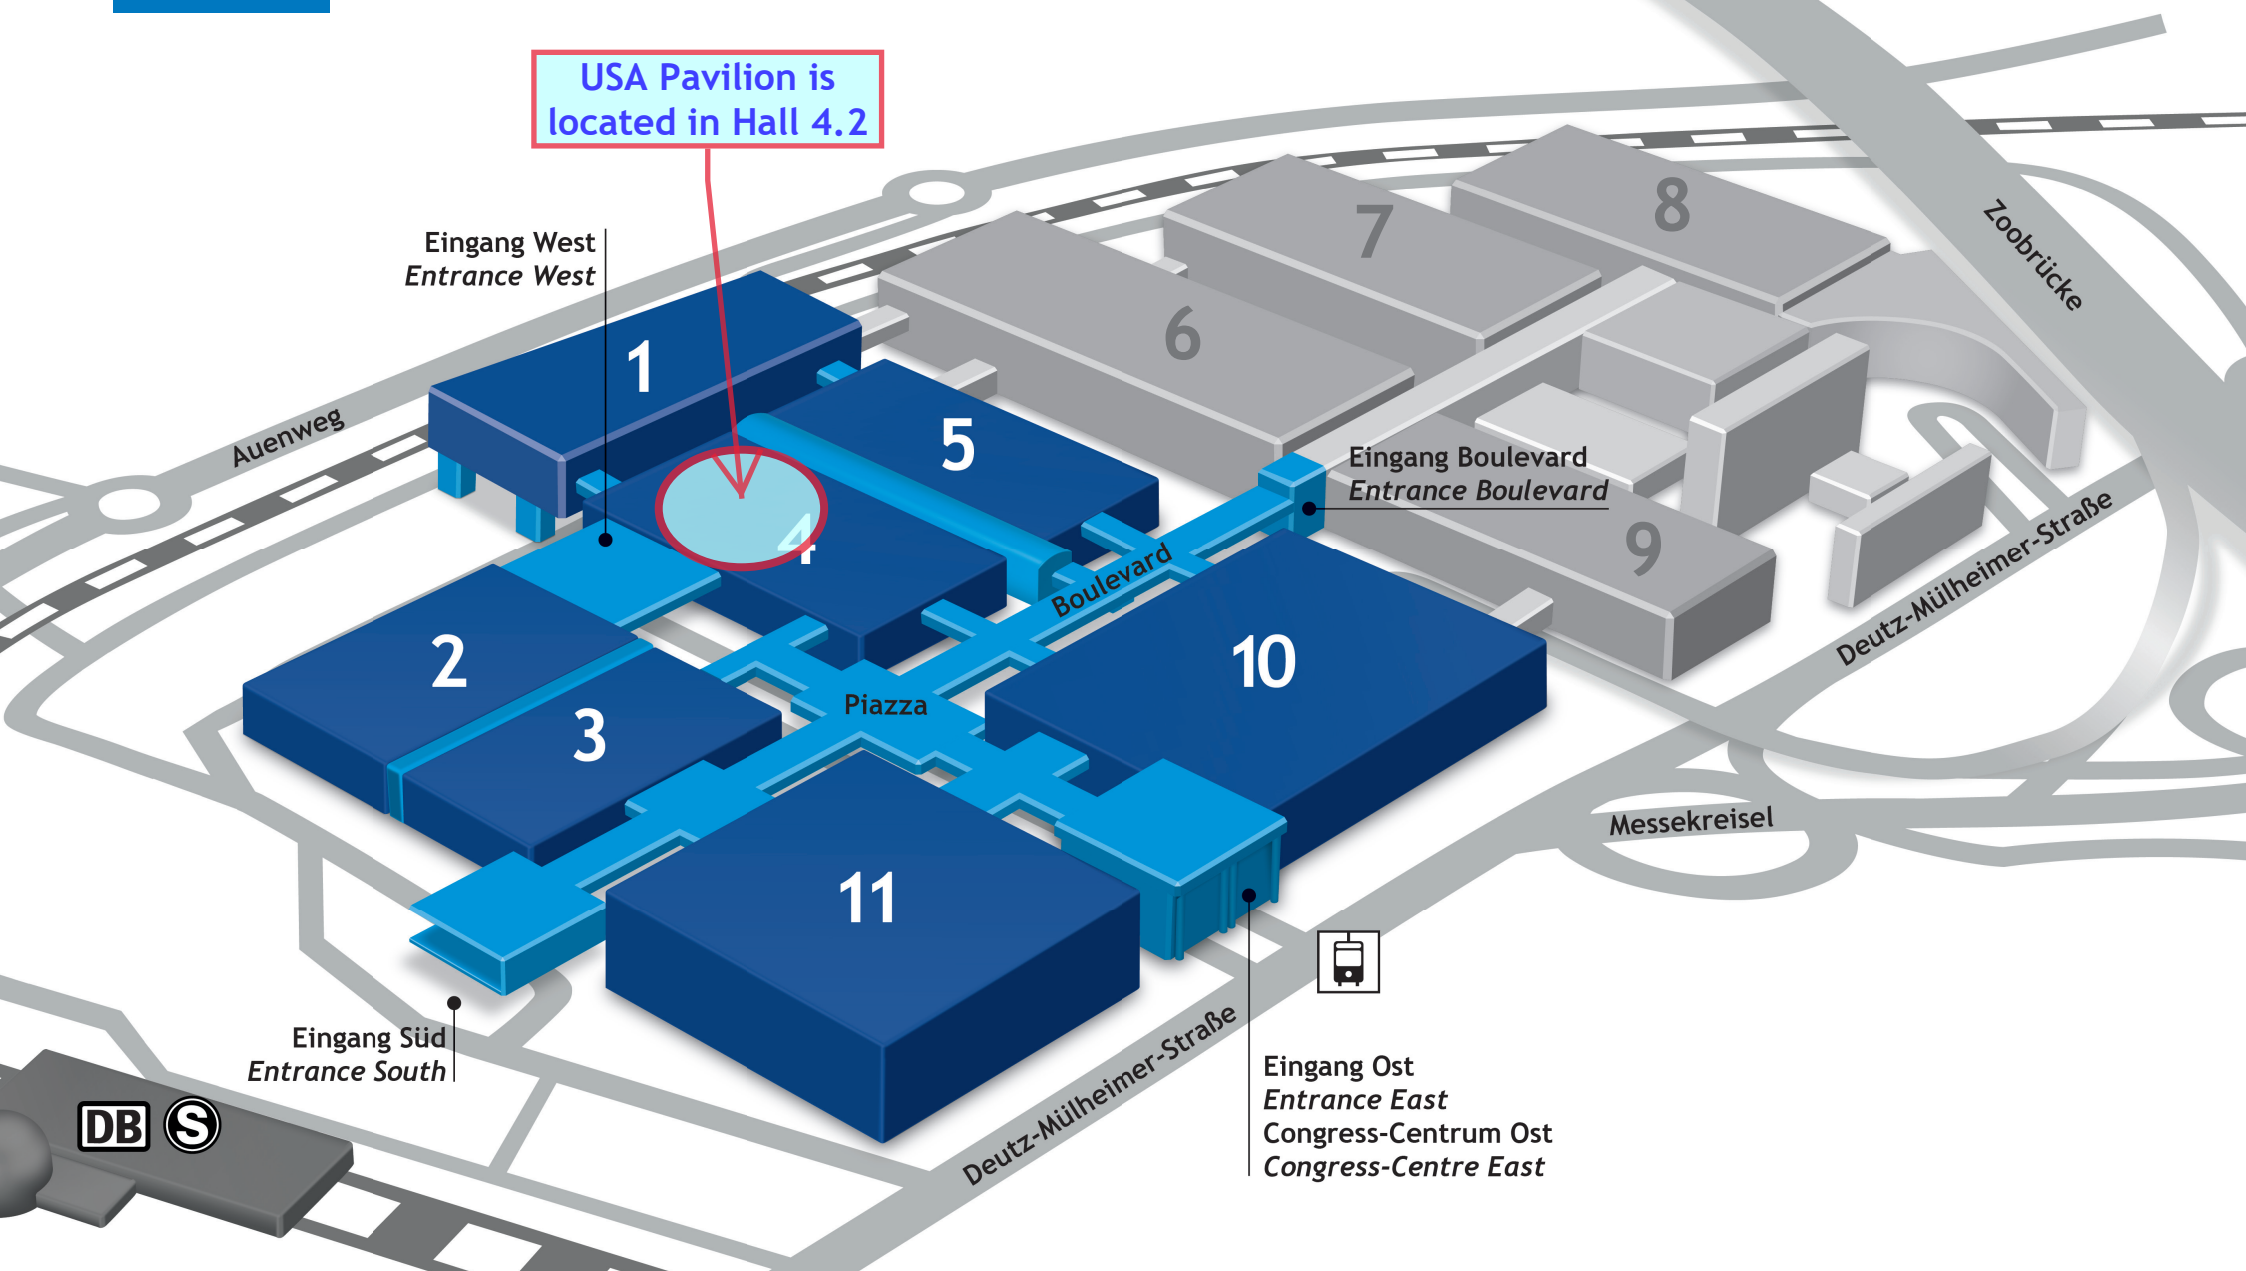

40. Internationale Dental-Schau · 40th International Dental Show

www.ids-cologne.de

KÖLN · COLOGNE, 14.-18.03.2023

HALLENPLAN · HALL PLAN

USA Pavilion is located in Hall 4.2

Eingang West
Entrance West

Auenweg

Eingang Boulevard
Entrance Boulevard

Zoobrücke

Deutz-Mülheimer-Straße

Piazza

Messekreisel

Eingang Süd
Entrance South

Eingang Ost
Entrance East
Congress-Centrum Ost
Congress-Centre East

Deutz-Mülheimer-Straße